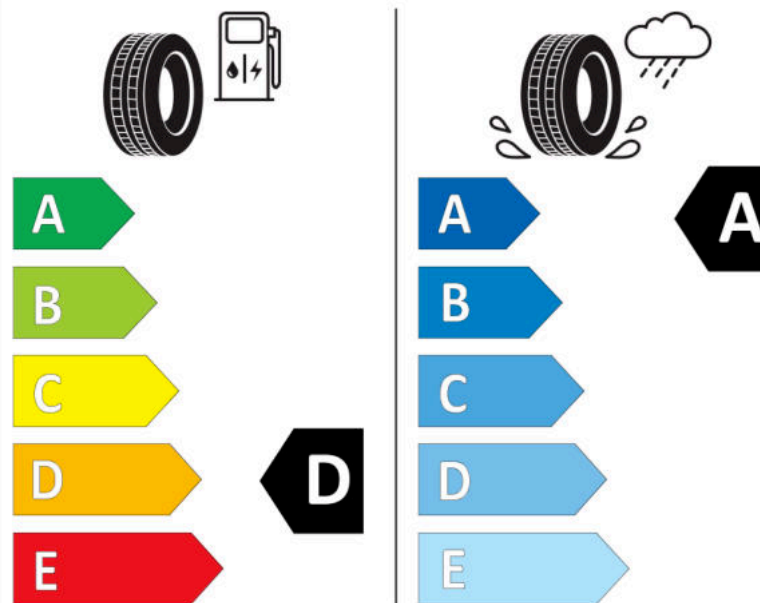

Δελτίο Πληροφοριών Προϊόντος

ΚΑΝΟΝΙΣΜΟΣ (ΕΕ) 2020/740

Μάρκα	MICHELIN
Εμπορική ονομασία	PRIMACY 3
Αναγνωριστικό μοντέλου	622732
Διάσταση	205/55R16
Δείκτης ικανότητας φόρτωσης	91
Σύμβολο κατηγορίας ταχύτητας	H
Κατηγορία ως προς την εξοικονόμηση καυσίμου	D
Κατηγορία ως προς την πρόσφυση του ελαστικού σε υγρό οδόστρωμα	A
Κατηγορία εξωτερικού θορύβου κύλισης	B
Τιμή εξωτερικού θορύβου κύλισης	71 dB
Ελαστικό για χρήση σε συνθήκες έντονης χιονόπτωσης	Όχι
Ελαστικό πρόσφυσης στον πάγο	Όχι
Ημερομηνία έναρξης παραγωγής	43/13
Ημερομηνία λήξης παραγωγής	
Κατηγορία Φορτίου	SL
Επιπλέον πληροφορίες	205/55 R16 91H TL PRIMACY 3 ZP GRNX MI

ENERG

MICHELIN

622732

205/55R16 91 H

C1

2020/740